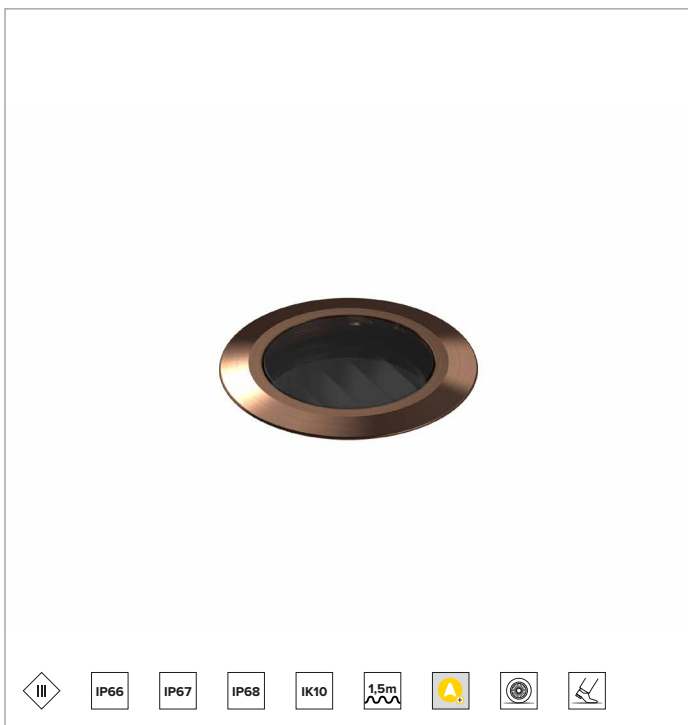

E044WWL827CCB | Keplero Quantum 60

Professioneller Einbaustrahler mit fester optischer Einheit

	2700K	H(m)	D1(m)	D2(m)	E _{max} (lx)		
	Ra80	34°	59°				
	Fixture Power	5W	1	0.69	1.20	72	
	Source Flux	560lm	2	1.38	2.40	18	
	Fixture Flux	65lm	3	2.07	3.61	8	
Efficacy	14lm/W	4	2.77	4.81	5		
TS2241	I _{max} =151cd/klm	I _{max}	85cd	5	3.46	6.01	3

LICHTQUELLE

Hocheffiziente COB-LED. Farbtemperatur 2700K (Ra80).

Die Energieeffizienzklasse des Produkts: D

Nennleistung: 4,2W

Nenn-Lichtstrom: 560lm

Farbwiedergabeindex: 80

Rf: 80

Rg: 97

Ähnliche Farbtemperatur: 2700K

BELEUCHUNGSTECHNISCHE MERKMALE

Linse aus optischem PMMA, holographischem Diffusorfilter und interne Abschirmung mit geneigten Lamellen.

Optik: WALL WASHER

Abstrahlwinkel: WW