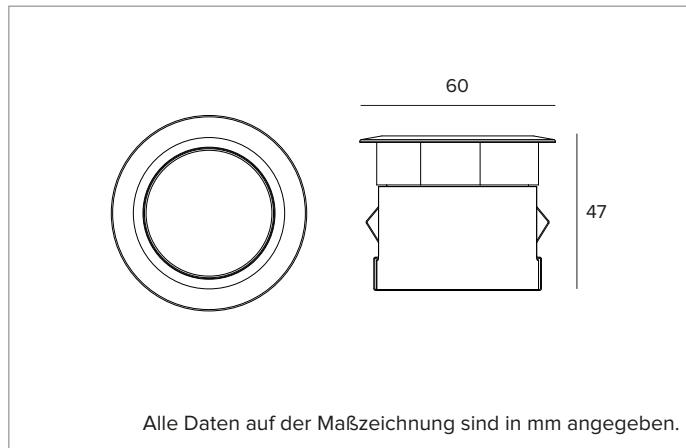

E044WWL827CCB | Keplero Quantum 60

Professioneller Einbaustrahler mit fester optischer Einheit

	2700K	H(m)	D1(m)	D2(m)	E _{max} (lx)		
	Ra80	34°	59°				
	Fixture Power	5W	1	0.69	1.20	72	
	Source Flux	560lm	2	1.38	2.40	18	
	Fixture Flux	65lm	3	2.07	3.61	8	
Efficacy	14lm/W	4	2.77	4.81	5		
TS2241	I _{max} =151cd/klm	I _{max}	85cd	5	3.46	6.01	3